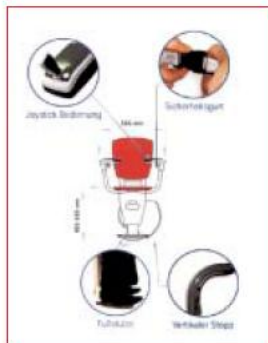

Technische Daten

Tragkraft:	125 kg
Bedienung:	Drahtlose Bedienungseinheit, Steuerung per Joystick (dient gleichzeitig als Schlüssel), Auswahl aus 4 verschiedenen Modellen, je 1 Fernbedienung oben und unten an der Treppe
Antriebssystem:	Batterie (24V), Zahnrad-Antrieb
Schiene:	Ein Rohr mit einem konstanten Durchmesser von 8 cm
Neigungswinkel:	-70° bis + 70°
Geschwindigkeit:	maximal 0,15 m/s
Technisches Gutachten:	CE geprüft
Standardausstattung:	Fernbedienung oben und unten an der Treppe, manuelle Drehung des Stuhles, Stuhl komplett zusammenklappbar, gebogene Armlehnen für ein sicheres Gefühl
Wichtige Optionen:	Installation an Innen- oder Außenkante der Treppe, Möglichkeit einer automatischen Haltestation auf halber Treppenhöhe, so dass der Lift "aus dem Weg" geparkt werden kann, Automatische Drehung des Stuhls
Farben / Material:	Verschiedene Materialien und Farben für den Stuhlbezug wählbar, ebenso diverse Schienenfarben

Abmaße

Abstand zwischen den Armlehnen:	470 - 450 mm
Sitzhöhe:	5 Sitzhöhen vom Boden bis zum Sitz 1. 545 mm 2. 522 mm 3. 500 mm 4. 477 mm 5. 455 mm (nur mit autom. Schwenkarm lieferbar)
Sitzhöhe:	5 Abstände zwischen Sitz- und Fußablage 1. 470 mm 2. 447 mm 3. 425 mm 4. 402 mm 5. 480 mm Standardabstand 50 mm vom Boden bis Unterkante Fußablage und 75 mm von der Oberkante der Ablage

Hölift Flow II Treppenlift